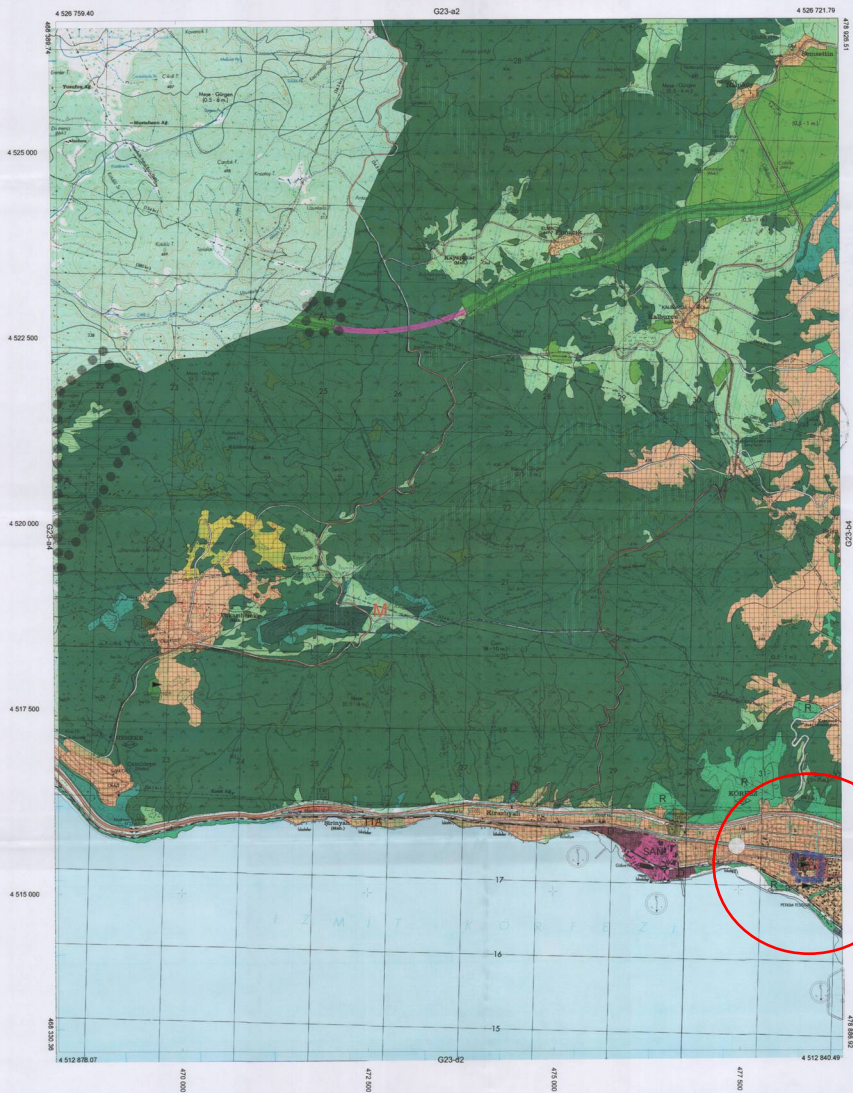

01	23
06	
11	A3
16	
21	22 23 24 25

G23-a3

G23-a3

1/25000

KOCAELI
G23-a-25-c

ONAY
Kocaeli Büyükşehir Belediyesi
Ticaret ve Fikrî Sermayeler Dairesi Başkanlığı
Harita ve Ölçme Şube Müdürlüğü
Özellik Sorumlusu Harita Şefi
Şeyh İsmail Karaman 716 No.lu Harita
Daire İmza ve Onay

15.05.2008

Harita 2005 Tarhi Harita Fotoğrafı Üzerine
Yapılan Ölçme ve Harita Çizimi
Harita Çizim ve Ölçme Şube Müdürlüğü
Harita Şefi
Harita Şefi

Harita 2005 Tarhi Harita Fotoğrafı Üzerine
Yapılan Ölçme ve Harita Çizimi
Harita Çizim ve Ölçme Şube Müdürlüğü
Harita Şefi
Harita Şefi

Proje Mühendisi
Harita Şefi
Harita Şefi

1:5000

KONTROL
Harita Şefi
Harita Şefi
Harita Şefi

KOCAELI - G23-a-25-c