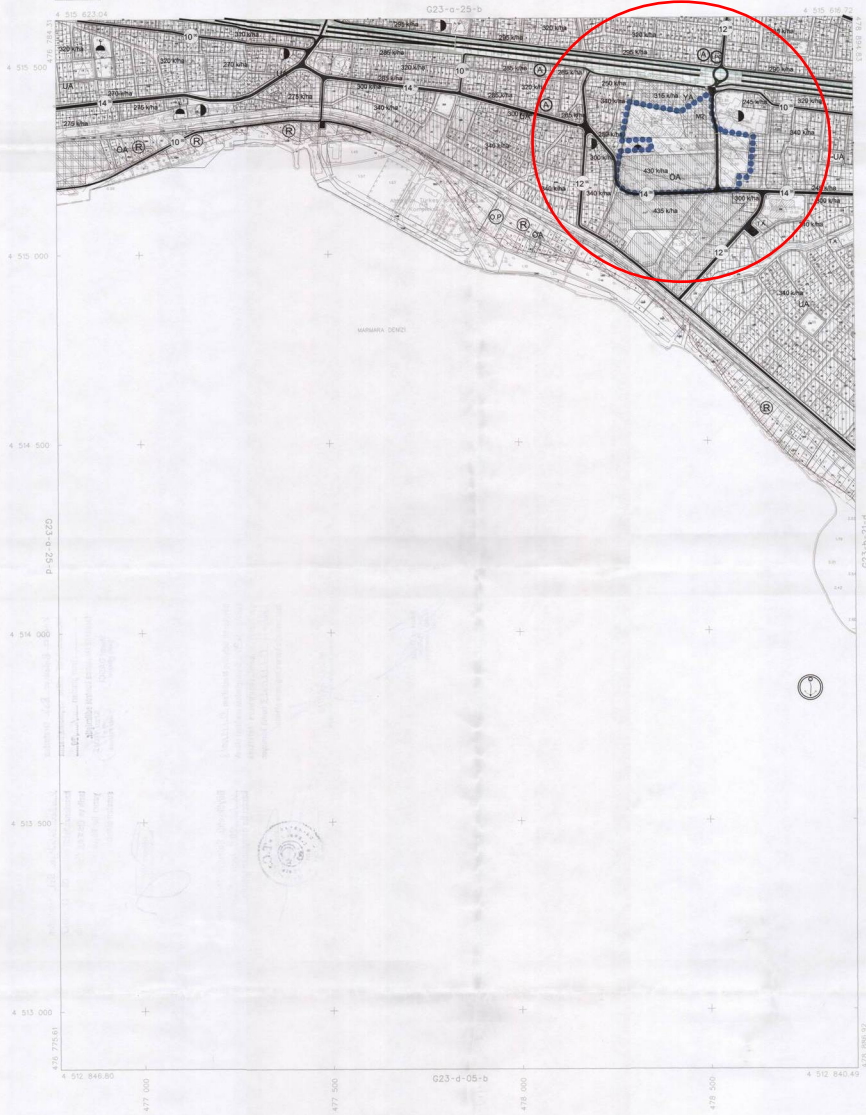

KOCAELI
G23-a-25-c

15.05.2008

Harita 2005 Tarhi Harita Fotoğrafı Üzerine
Yapılan Ölçme ve Harita Çizimi
Harita Çizim ve Ölçme Şube Müdürlüğü
Harita Şefi
Harita Şefi

Proje Mühendisi
Harita Şefi
Harita Şefi

1:5000

KONTROL
Harita Şefi
Harita Şefi
Harita Şefi

KOCAELI - G23-a-25-c